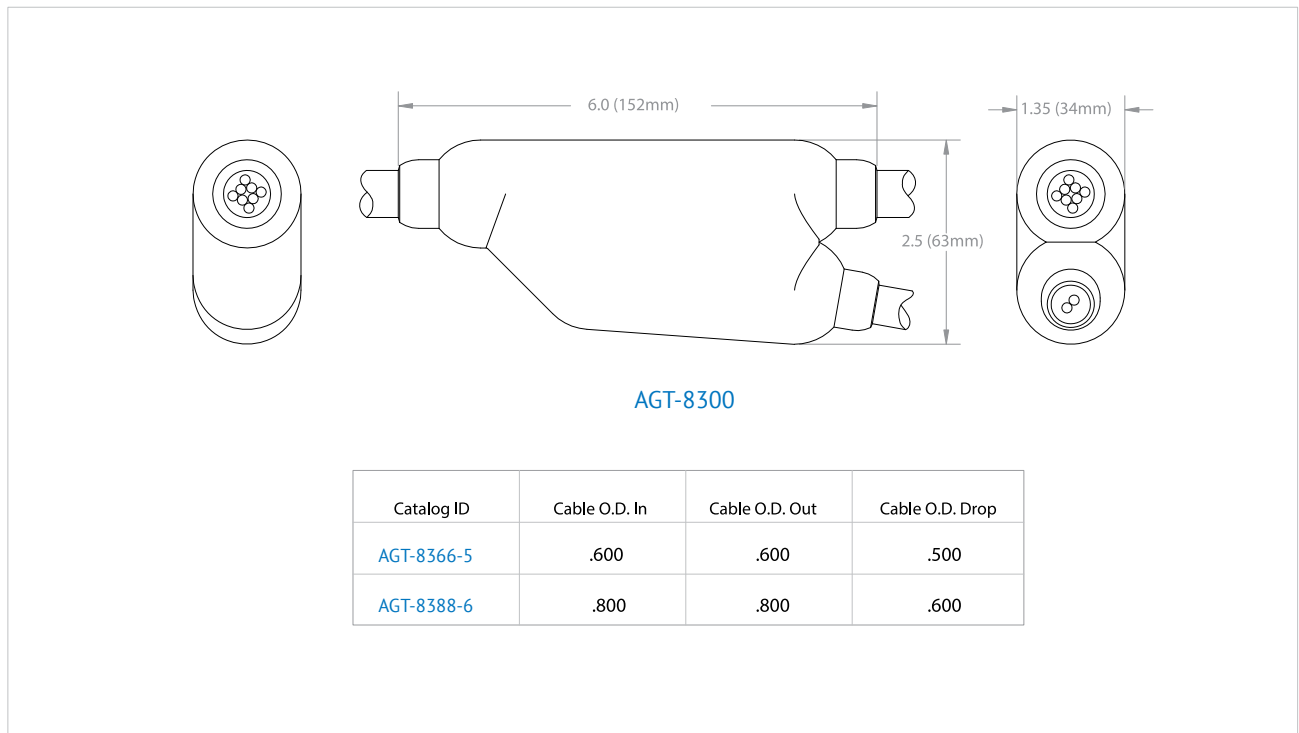

Catalog ID	Cable O.D. In	Cable O.D. Out
<a href="#">AGT-8103-3</a>	.310	.310
<a href="#">AGT-8103-4</a>	.310	.400
<a href="#">AGT-8103-5</a>	.310	.500
<a href="#">AGT-8103-6</a>	.310	.600
<a href="#">AGT-8104-3</a>	.400	.310
<a href="#">AGT-8104-4</a>	.400	.400
<a href="#">AGT-8104-5</a>	.400	.500
<a href="#">AGT-8104-6</a>	.400	.600
<a href="#">AGT-8105-3</a>	.500	.310
<a href="#">AGT-8105-4</a>	.500	.400
<a href="#">AGT-8105-5</a>	.500	.500
<a href="#">AGT-8105-6</a>	.500	.600
<a href="#">AGT-8106-3</a>	.600	.310
<a href="#">AGT-8106-4</a>	.600	.400
<a href="#">AGT-8106-5</a>	.600	.500
<a href="#">AGT-8106-6</a>	.600	.600

► 8000 Series

**AGT Terminations - Water Blocked Inline Y-Takeout**

AGT-8200

AGT-8200

Catalog ID	Cable O.D. In	Cable O.D. Out
<a href="#">AGT-5233-3</a>	.310	.310 X .310
<a href="#">AGT-8234-4</a>	.310	.400 X .400
<a href="#">AGT-8235-5</a>	.310	.500 X .500
<a href="#">AGT-8236-6</a>	.310	.600 X .600
<a href="#">AGT-8243-3</a>	.400	.310 X .310
<a href="#">AGT-8244-4</a>	.400	.400 X .400
<a href="#">AGT-8245-5</a>	.400	.500 X .500
<a href="#">AGT-8246-6</a>	.400	.600 X .600
<a href="#">AGT-8253-3</a>	.500	.310 X .310
<a href="#">AGT-8254-4</a>	.500	.400 X .400
<a href="#">AGT-8255-5</a>	.500	.500 X .500
<a href="#">AGT-8256-6</a>	.500	.600 X .600
<a href="#">AGT-8263-3</a>	.600	.310 X .310
<a href="#">AGT-8264-4</a>	.600	.400 X .400
<a href="#">AGT-8265-5</a>	.600	.500 X .500
<a href="#">AGT-8266-6</a>	.600	.600 X .600

► **8000 Series**

**AGT Terminations - Water Blocked Inline Y-Drop**

AGT-8300

► 8000 Series

## AGT Terminations - Water Blocked Inline Double-Drop

AGTD-8300

AGTD-8300

Catalog ID	Cable O.D. In	Cable O.D. Out	Cable O.D. Drop-1	Cable O.D. Drop-2
<a href="#">AGTD-8366-55</a>	.600	.600	.500	.500

► **8000 Series**