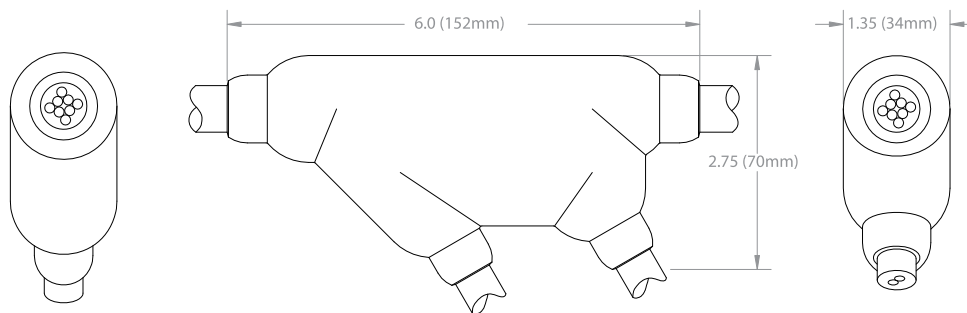

Catalog ID	Cable O.D. In	Cable O.D. Out
<a href="#">AGT-8103-3</a>	.310	.310
<a href="#">AGT-8103-4</a>	.310	.400
<a href="#">AGT-8103-5</a>	.310	.500
<a href="#">AGT-8103-6</a>	.310	.600
<a href="#">AGT-8104-3</a>	.400	.310
<a href="#">AGT-8104-4</a>	.400	.400
<a href="#">AGT-8104-5</a>	.400	.500
<a href="#">AGT-8104-6</a>	.400	.600
<a href="#">AGT-8105-3</a>	.500	.310
<a href="#">AGT-8105-4</a>	.500	.400
<a href="#">AGT-8105-5</a>	.500	.500
<a href="#">AGT-8105-6</a>	.500	.600
<a href="#">AGT-8106-3</a>	.600	.310
<a href="#">AGT-8106-4</a>	.600	.400
<a href="#">AGT-8106-5</a>	.600	.500
<a href="#">AGT-8106-6</a>	.600	.600

► 8000 Series

**AGT Terminations - Water Blocked Inline Y-Takeout**

AGT-8200

AGT-8200

Catalog ID	Cable O.D. In	Cable O.D. Out
<a href="#">AGT-5233-3</a>	.310	.310 X .310
<a href="#">AGT-8234-4</a>	.310	.400 X .400
<a href="#">AGT-8235-5</a>	.310	.500 X .500
<a href="#">AGT-8236-6</a>	.310	.600 X .600
<a href="#">AGT-8243-3</a>	.400	.310 X .310
<a href="#">AGT-8244-4</a>	.400	.400 X .400
<a href="#">AGT-8245-5</a>	.400	.500 X .500
<a href="#">AGT-8246-6</a>	.400	.600 X .600
<a href="#">AGT-8253-3</a>	.500	.310 X .310
<a href="#">AGT-8254-4</a>	.500	.400 X .400
<a href="#">AGT-8255-5</a>	.500	.500 X .500
<a href="#">AGT-8256-6</a>	.500	.600 X .600
<a href="#">AGT-8263-3</a>	.600	.310 X .310
<a href="#">AGT-8264-4</a>	.600	.400 X .400
<a href="#">AGT-8265-5</a>	.600	.500 X .500
<a href="#">AGT-8266-6</a>	.600	.600 X .600

► **8000 Series**

**AGT Terminations - Water Blocked Inline Y-Drop**

AGT-8300

► 8000 Series

## AGT Terminations - Water Blocked Inline Double-Drop

AGTD-8300

AGTD-8300

Catalog ID	Cable O.D. In	Cable O.D. Out	Cable O.D. Drop-1	Cable O.D. Drop-2
<a href="#">AGTD-8366-55</a>	.600	.600	.500	.500

► **8000 Series**