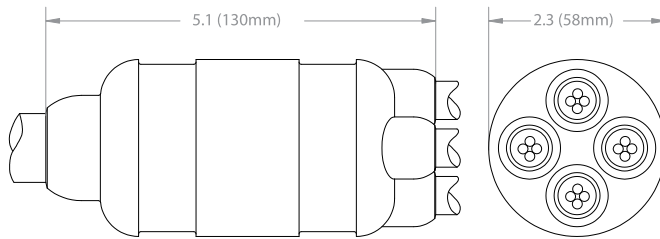

► 8000 Series

AGT Terminations - Water Blocked Inline Heavy Duty Takeout

AGTR-8400

Catalog ID	Cable O.D. In	Cable O.D. Out
AGT-84-52-5	.500	2 X .500
AGT-84-52-6	.500	2 X .600
AGT-84-53-4	.500	3 X .400
AGT-84-53-5	.500	3 X .500
AGT-84-54-4	.500	4 X .400
AGT-84-54-5	.500	4 X .500
AGT-84-62-5	.600	2 X .500
AGT-84-62-6	.600	2 X .600
AGT-84-63-4	.600	3 X .400
AGT-84-63-5	.600	3 X .500
AGT-84-64-4	.600	4 X .400
AGT-84-64-5	.600	4 X .500
AGT-84-92-5	.900	2 X .500
AGT-84-92-6	.900	2 X .600
AGT-84-93-4	.900	3 X .400
AGT-84-93-5	.900	3 X .500
AGT-84-94-4	.900	4 X .400
AGT-84-94-5	.900	4 X .500

AGTR-8400