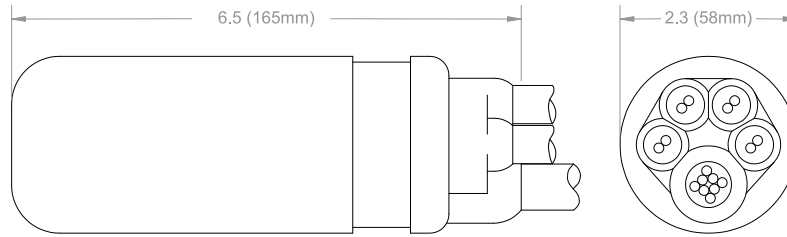

### AGTR-8400

Catalog ID	Cable O.D. In	Cable O.D. Out
AGT-84-52-5	.500	2 X .500
AGT-84-52-6	.500	2 X .600
AGT-84-53-4	.500	3 X .400
AGT-84-53-5	.500	3 X .500
AGT-84-54-4	.500	4 X .400
AGT-84-54-5	.500	4 X .500
AGT-84-62-5	.600	2 X .500
AGT-84-62-6	.600	2 X .600
AGT-84-63-4	.600	3 X .400
AGT-84-63-5	.600	3 X .500
AGT-84-64-4	.600	4 X .400
AGT-84-64-5	.600	4 X .500
AGT-84-92-5	.900	2 X .500
AGT-84-92-6	.900	2 X .600
AGT-84-93-4	.900	3 X .400
AGT-84-93-5	.900	3 X .500
AGT-84-94-4	.900	4 X .400
AGT-84-94-5	.900	4 X .500

AGTR-8400

► **8000 Series**

**AGT Terminations - Water Blocked Inline Penta Splice**

AGT-8500

AGT-8500

AGT-8564-5

AGT-8594-5

Catalog ID	Cable O.D. In	4 Cables O.D. Out
AGT-8564-5	.600	4 X .500
AGT-8594-5	.900	4 X .500