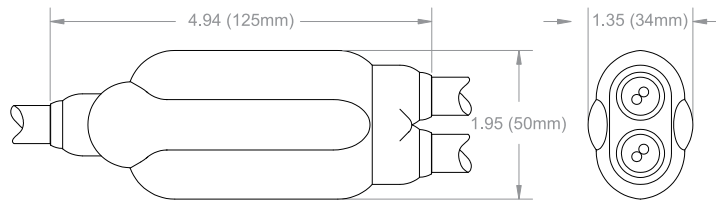

► 8000 Series

**AGT Terminations - Water Blocked Inline Splice**

AGT-8100

**AGT-8100**

**.310 WIRE**  
(7.9mm)

**.400 WIRE**  
(10mm)

**.600 WIRE**  
(15.2mm)

**.500 WIRE**  
(12.7mm)

Catalog ID	Cable O.D. In	Cable O.D. Out
<a href="#">AGT-8103-3</a>	.310	.310
<a href="#">AGT-8103-4</a>	.310	.400
<a href="#">AGT-8103-5</a>	.310	.500
<a href="#">AGT-8103-6</a>	.310	.600
<a href="#">AGT-8104-3</a>	.400	.310
<a href="#">AGT-8104-4</a>	.400	.400
<a href="#">AGT-8104-5</a>	.400	.500
<a href="#">AGT-8104-6</a>	.400	.600
<a href="#">AGT-8105-3</a>	.500	.310
<a href="#">AGT-8105-4</a>	.500	.400
<a href="#">AGT-8105-5</a>	.500	.500
<a href="#">AGT-8105-6</a>	.500	.600
<a href="#">AGT-8106-3</a>	.600	.310
<a href="#">AGT-8106-4</a>	.600	.400
<a href="#">AGT-8106-5</a>	.600	.500
<a href="#">AGT-8106-6</a>	.600	.600

► 8000 Series

**AGT Terminations - Water Blocked Inline Y-Takeout**

AGT-8200

AGT-8200

Catalog ID	Cable O.D. In	Cable O.D. Out
<a href="#">AGT-5233-3</a>	.310	.310 X .310
<a href="#">AGT-8234-4</a>	.310	.400 X .400
<a href="#">AGT-8235-5</a>	.310	.500 X .500
<a href="#">AGT-8236-6</a>	.310	.600 X .600
<a href="#">AGT-8243-3</a>	.400	.310 X .310
<a href="#">AGT-8244-4</a>	.400	.400 X .400
<a href="#">AGT-8245-5</a>	.400	.500 X .500
<a href="#">AGT-8246-6</a>	.400	.600 X .600
<a href="#">AGT-8253-3</a>	.500	.310 X .310
<a href="#">AGT-8254-4</a>	.500	.400 X .400
<a href="#">AGT-8255-5</a>	.500	.500 X .500
<a href="#">AGT-8256-6</a>	.500	.600 X .600
<a href="#">AGT-8263-3</a>	.600	.310 X .310
<a href="#">AGT-8264-4</a>	.600	.400 X .400
<a href="#">AGT-8265-5</a>	.600	.500 X .500
<a href="#">AGT-8266-6</a>	.600	.600 X .600

## AGT Terminations - Water Blocked Inline Double-Drop

AGTD-8300

AGTD-8300

Catalog ID	Cable O.D. In	Cable O.D. Out	Cable O.D. Drop-1	Cable O.D. Drop-2
<a href="#">AGTD-8366-55</a>	.600	.600	.500	.500

► **8000 Series**